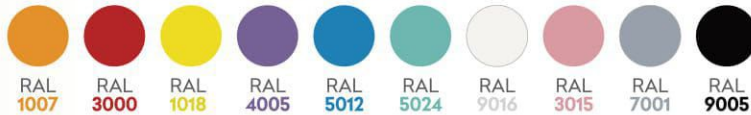

Aydınlatma
Lighting

USB
Şarj
USB
Charging

Güneş
Enerjisi
Solar
Energy

Renk Seçenekleri - Colour Options

Güneş
Enerjisi
Solar
Energy

USB
Şarj
USB
Charging

Aydınlatma
Lighting

Engelli
Araç Şarjı
Disabled
Vehicle
Charging