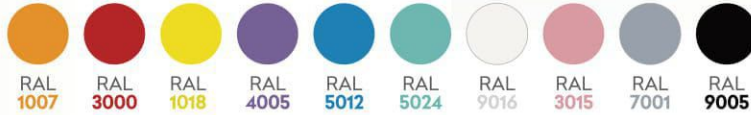

## Renk Seçenekleri - Colour Options

Güneş Enerjisi  
Solar Energy

USB Şarj  
USB Charging

Aydınlatma  
Lighting

Engelli Araç Şarjı  
Disabled Vehicle Charging

Ücretsiz Wi-fi  
Free Wi-fi

Güvenlik Kamerası  
Security Camera