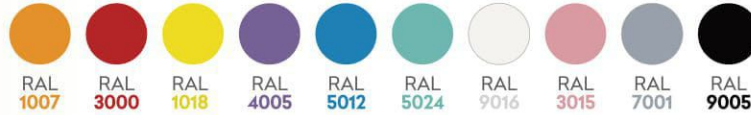

## Renk Seçenekleri - Colour Options

Güneş Enerjisi  
Solar Energy

USB Şarj  
USB Charging

Aydınlatma  
Lighting

Engelli Araç Şarjı  
Disabled Vehicle Charging

Ücretsiz Wi-fi  
Free Wi-fi

Güvenlik Kamerası  
Security Camera