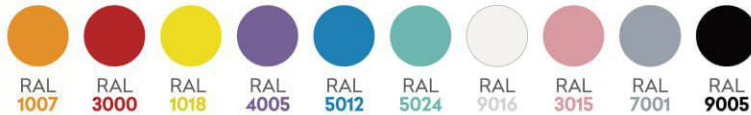

Aydınlatma
Lighting

USB Şarj
USB Charging

Güneş Enerjisi
Solar Energy

Renk Seçenekleri - Colour Options

Güneş Enerjisi
Solar Energy

USB Şarj
USB Charging

Aydınlatma
Lighting

Engelli Araç Şarjı
Disabled Vehicle Charge