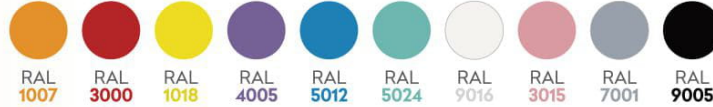

## Renk Seçenekleri - Colour Options

RAL 1007

RAL 3000

RAL 1018

RAL 4005

RAL 5012

RAL 5024

RAL 9016