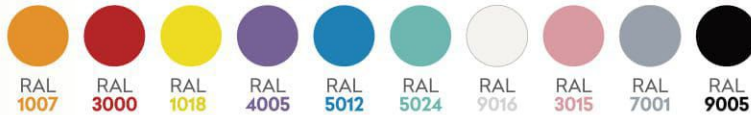

## Renk Seçenekleri - Colour Options

Güneş Enerjisi  
Solar Energy

USB Şarj  
USB Charging

Aydınlatma  
Lighting

Engelli Araç Şarjı  
Disabled Vehicle Charge

Ücretsiz Wi-fi  
Free Wi-fi

Güvenlik Kamerası  
Security Camera